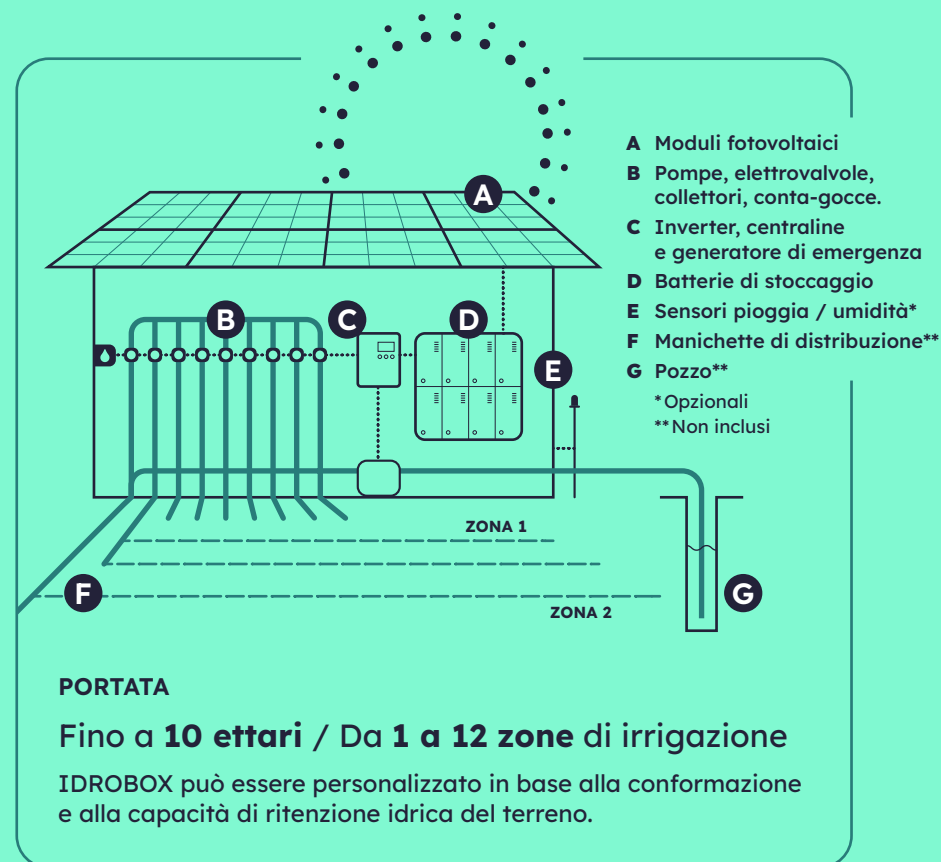

# IDROBOX è la soluzione autonoma e sostenibile per l'irrigazione agricola.

Un'isola energetica alimentata dall'energia del sole, modulare, flessibile e controllabile da remoto.

Dedicata agli agricoltori che vogliono ottimizzare i loro raccolti, risparmiando allo stesso tempo, energia e denaro.

### Riduzione delle emissioni

Irrigando giornalmente per una settimana un campo di 10 ettari con la tecnologia solare di IDROBOX anziché con un trattore agricolo alimentato a gasolio, si risparmia da 195 a 255 kg di Co2 a settimana.

### Minori costi

Nessun costo di produzione dell'energia. Inoltre il sistema d'irrigazione quotidiana riduce drasticamente la portata d'acqua ed è sufficiente disporre di un pozzo domestico, risparmiando notevolmente sulla trivellazione.

### Indipendenza e flessibilità

Non è necessario nessun collegamento alla rete elettrica. Inoltre IDROBOX può essere spostato agevolmente in prossimità di diversi campi in caso di rotazione delle colture o di cambio del terreno affittato.